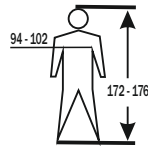

artwork for care-label
art. 3475, size M - 6XL

ORDER-NR: XXXXXXXX

4PROTECT® WORKWEAR

HOUSTON

3475 Softshell-Jacke Größe: M

CE

EN ISO 20471: 2013 + A1:2016

Die Prüfergebnisse für Farbe und Leuchtdichte wurden nach 25 Pflegezyklen ermittelt.
The test results for colour and luminance had been determined after 25 washing-cycles.

Oberstoff Hauptfarbe: 100 % Polyester
Besatzmaterial: 100 % Polyester
Fleece-Innenseite: 100 % Polyester
Reflexstreifen: ANS' UL-209

Warnschutzbekleidung: Das Bekleidungsstück muss sauber gehalten werden, um effektiv zu bleiben. Bei Verschmutzung oder Verblässen der Farbe muss es ersetzt werden.

Mit gleichen oder ähnlichen Farben waschen. Bitte keinen Weichspüler oder nichtionoge Waschmittel verwenden. Im feuchten Zustand in Form ziehen, hängend trocknen.

Shell main colour: 100 % polyester
Reinforcement material: 100 % polyester
Inside fleece: 100 % polyester
Reflective tape: ANS' UL-209
High visibility warning clothing.

This garment must be kept clean to be effective. Replace if permanently stained or faded. Wash with same or similar colours. Please do not use softener or non-ionogenic detergent.
Reshape while damp, line dry.

www.big-arbeitsschutz.de
BIG Arbeitsschutz GmbH
Königsberger Str. 6, 21244 Buchholz, Germany
ORDER-No xxxxxxxx
Produktion: xx/2023

Größe: M