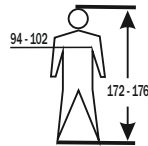

artwork for care-label
art. 3470, size M - 6XL

ORDER-NR: XXXXXXXX

4PROTECT® WORKWEAR

HOUSTON

3470 Softshell-Jacke Größe: M

CE

EN ISO 20471: 2013 + A1:2016

Die Prüfergebnisse für Farbe und Leuchtdichte wurden nach 25 Pflegezyklen ermittelt.
The test results for colour and luminance had been determined after 25 washing-cycles.

Oberstoff Hauptfarbe: 100 % Polyester
Besatzmaterial: 100 % Polyester
Fleece-Innenseite: 100 % Polyester
Reflexstreifen: ANS' UL-209

Warnschutzbekleidung: Das Bekleidungsstück muss sauber gehalten werden, um effektiv zu bleiben. Bei Verschmutzung oder Verblässen der Farbe muss es ersetzt werden.

Mit gleichen oder ähnlichen Farben waschen. Bitte keinen Weichspüler oder nichtionoge Waschmittel verwenden. Im feuchten Zustand in Form ziehen, hängend trocknen.

Shell main colour: 100 % polyester
Reinforcement material: 100 % polyester
Inside fleece: 100 % polyester
Reflective tape: ANS' UL-209
High visibility warning clothing.

This garment must be kept clean to be effective. Replace if permanently stained or faded. Wash with same or similar colours. Please do not use softener or non-ionogenic detergent.
Reshape while damp, line dry.

www.big-arbeitsschutz.de
BIG Arbeitsschutz GmbH
Königsberger Str. 6, 21244 Buchholz, Germany
ORDER-No xxxxxxxx
Produktion: xx/2023

Größe: M