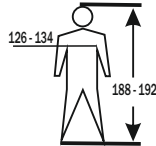

artwork for care-label
art. 3470, size M - 6XL

ORDER-NR: XXXXXXXX

4PROTECT® WORKWEAR

HOUSTON

3470 Softshell-Jacke Größe: M

CE

EN ISO 20471: 2013 + A1:2016

Die Prüfergebnisse für Farbe und Leuchtdichte wurden nach 25 Pflegezyklen ermittelt.
The test results for colour and luminance had been determined after 25 washing-cycles.

Oberstoff Hauptfarbe: 100 % Polyester
Besatzmaterial: 100 % Polyester
Fleece-Innenseite: 100 % Polyester
Reflexstreifen: ANS' UL-209

Warnschutzbekleidung: Das Bekleidungsstück muss sauber gehalten werden, um effektiv zu bleiben. Bei Verschmutzung oder Verblässen der Farbe muss es ersetzt werden.

Mit gleichen oder ähnlichen Farben waschen. Bitte keinen Weichspüler oder nichtionoge Waschmittel verwenden. Im feuchten Zustand in Form ziehen, hängend trocknen.

Shell main colour: 100 % polyester
Reinforcement material: 100 % polyester
Inside fleece: 100 % polyester
Reflective tape: ANS' UL-209
High visibility warning clothing.

This garment must be kept clean to be effective. Replace if permanently stained or faded. Wash with same or similar colours. Please do not use softener or non-ionogenic detergent.
Reshape while damp, line dry.

www.big-arbeitsschutz.de
BIG Arbeitsschutz GmbH
Königsberger Str. 6, 21244 Buchholz, Germany
ORDER-No xxxxxxxx
Produktion: xx/2023

Größe: 3XL