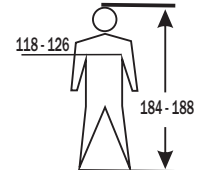

Shell: 100 % Polyester,
Polyurethane coating
Lining: 100 % Polyester

Wash with same or similar colours.
Please do not use softener or bleaching.
Reshape while damp, line dry.

BIG Arbeitsschutz GmbH
Königsberger Str. 6, 21244 Buchholz,
Germany
www.big-arbeitsschutz.de
ORDER-No xxxxxxxxx

Produktion:  xx/2023

Größe: XS

Größe: XXL

Größe: S

Größe: 3XL

Größe: M

Größe: 4XL

Größe: L

Größe: 5XL

Größe: XL

Größe: 6XL