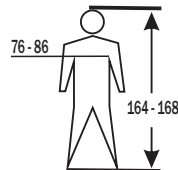

artwork for care-label style 3322

ORDER-No xxxxxxxxx

4PROTECT® WORKWEAR

IDAHO
3322 Softshell-Weste Größe: S

Oberstoff: 100 % Polyester,
Polyurethan-Beschichtung,
Futter: 100 % Polyester

Mit gleichen oder ähnlichen Farben waschen.
Bitte keine Weichspüler oder Bleichmittel
verwenden. Im feuchten Zustand in Form
ziehen, hängend trocknen.

Shell: 100 % Polyester,
Polyurethane coating
Lining: 100 % Polyester

Wash with same or similar colours.
Please do not use softener or bleaching.
Reshape while damp, line dry.

BIG Arbeitsschutz GmbH
Königsberger Str. 6, 21244 Buchholz,
Germany
www.big-arbeitsschutz.de
ORDER-No xxxxxxxxx

Produktion:  xx/2023

Größe: XS

Größe: XXL

Größe: S

Größe: 3XL

Größe: M

Größe: 4XL

Größe: L

Größe: 5XL

Größe: XL

Größe: 6XL